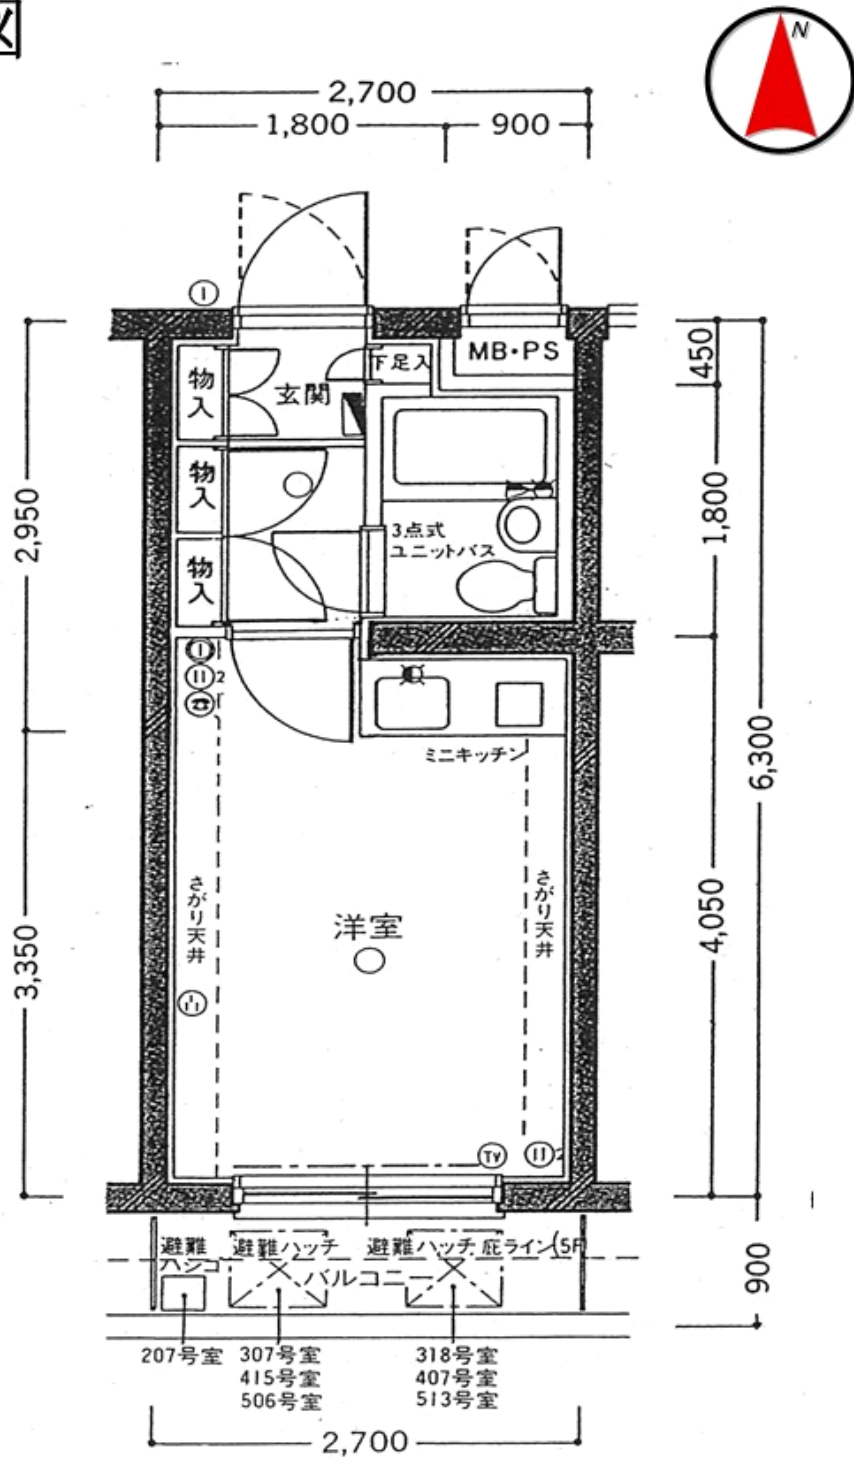

間取図

※但し、販売時のパンフレットによる。